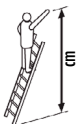

REF.

1110-601 4007126111067 10 380 267 4,3